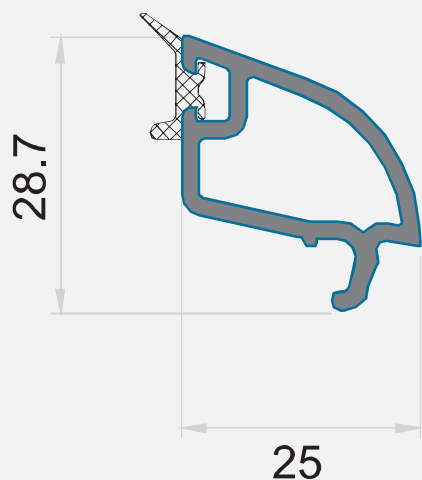

# EXTRUPLAST

[www.extruplast.ro](http://www.extruplast.ro)

A5511 // 35x45x35x1.5

A5512 // 35x45x35x2

A5521 // 35x45x1.5

A5522 // 35x45x2

PROFILE PVC

# EXTRUPLAST

[www.extruplast.ro](http://www.extruplast.ro)

■ F42000 - GLAZING BEAD PROFILE, 5 mm

■ F40000 - GLAZING BEAD PROFILE, 32 mm

■ F41000 - GLAZING BEAD PROFILE, 24 mm