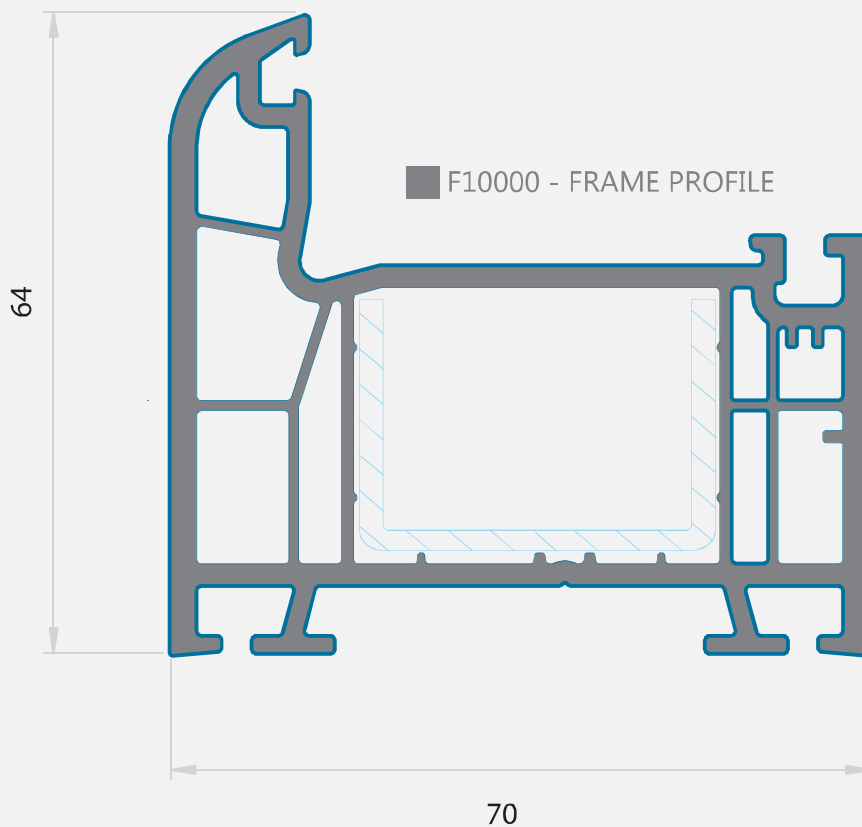

# X-TRU SERIES

A1051 // 25x35x25x1.5

A1052 // 25x35x25x2

A3051 // 25x35x1.5

A3052 // 25x35x2

PROFILE PVC