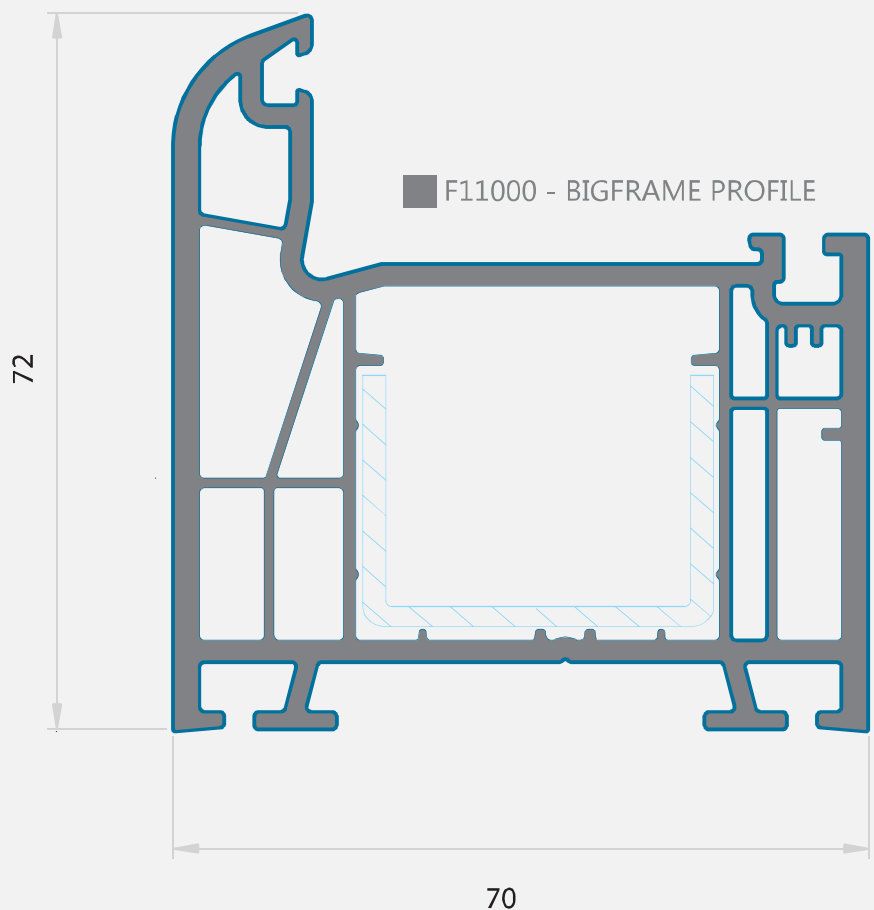

Profile // Main profiles

A - IZOLAȚIE TERMICĂ // B - IZOLAȚIE FONICĂ //
C - PROTECȚIE ANTI-EFRACTIE // D - ETANȘEZARE LA APĂ

Profilele EXTRUPLAST sunt certificate pentru conformitate de către INCERC
(Institutului Național de Cercetare - Dezvoltare în Construcții și Economia Construcțiilor)

PROFILE PVC

EXTRUPLAST

www.extruplast.ro