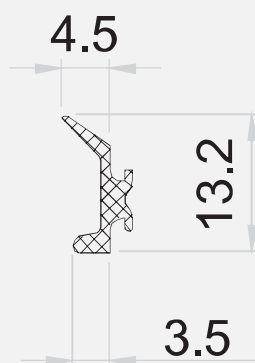

PROFILE PVC

# EXTRUPLAST

[www.extruplast.ro](http://www.extruplast.ro)

■ F42000 - GLAZING BEAD PROFILE, 5 mm

■ F40000 - GLAZING BEAD PROFILE, 32 mm

■ F41000 - GLAZING BEAD PROFILE, 24 mm